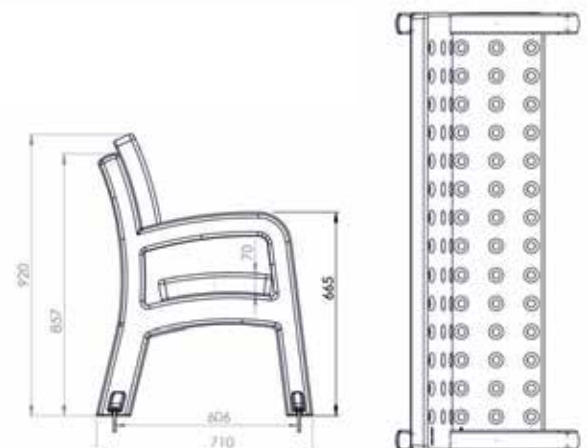

BANC EXTÉRIEUR EN POLYÉTHYLÈNE

- 100% recyclable
- Coloris Stable anti
- UV ne s'oxyde pas *
- Grande résistance au chocs
- Anti-graffiti sans entretien
- Double renfort acier
- Coloris disponible : Bleu/Vert/Rouge/Jaune