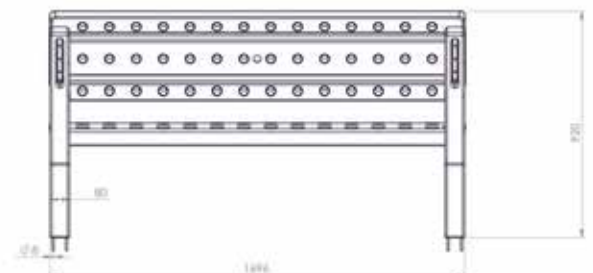

BANC EXTÉRIEUR EN POLYÉTHYLÈNE

- 100% recyclable
- Coloris Stable anti
- UV ne s'oxyde pas *
- Grande résistance au chocs
- Anti-graffiti sans entretien
- Double renfort acier
- Coloris disponible : Bleu/Vert/Rouge/Jaune