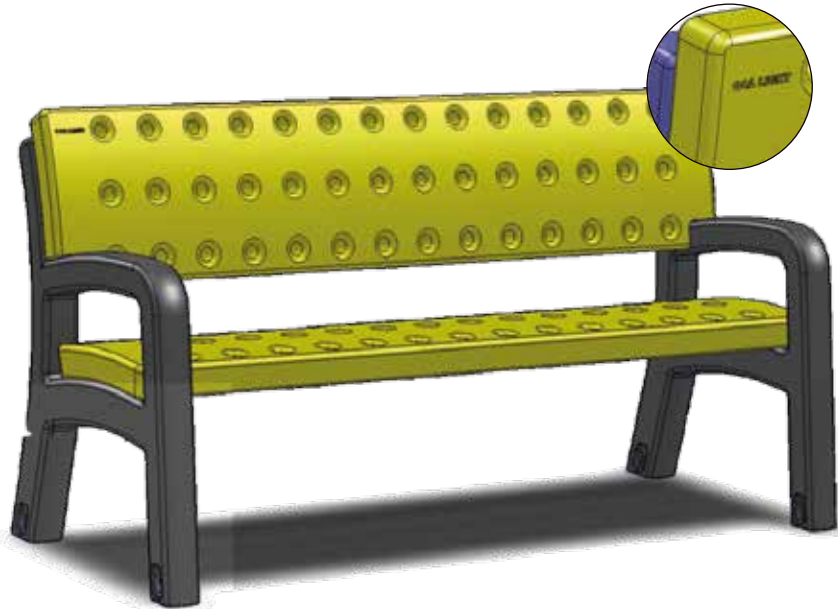

OCA *Light*
Eclairage & Mobilier urbains

Gamme MOBILIER URBAIN

Banc Public Leo

Une nouvelle ère pour la lumière

DIMENSIONS

- **Longueur** : 1696mm
- **Largeur ext.** : 710mm
- **Largeur int.** : 606mm
- **Hauteur assise** : 540mm
- **Hauteur dossier** : 860mm
- **Poids** : 27Kg

LE BANC EN POLYÉTHYLÈNE LEO

Fait partie des bancs à longue durée de vie avec peu d'entretien ces bancs publics polyéthylène sont un véritable investissement rentable et durable

LES POINTS FORTS

Résistants aux dégradations naturelles (Chaleur, Froids, UV, sel) et humaines (graffitis, vandalisme).

- Ne se fondent pas, sans écharde
- Valorisation des déchets
- Protection de l'environnement
- Excellente alternative au bois

BANC EXTÉRIEUR EN POLYÉTHYLÈNE

- 100% recyclable
- Coloris Stable anti
- UV ne s'oxyde pas *
- Grande résistance au chocs
- Anti-graffiti sans entretien
- Double renfort acier
- Coloris disponible : Bleu/Vert/Rouge/Jaune

MOBILIER URBAIN