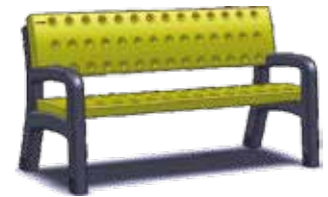

OCA *Light*
Eclairage & Mobilier urbains

Gamme MOBILIER URBAIN

Banc Public Leo

Une nouvelle ère pour la lumière

DIMENSIONS

- **Longueur** : 1696mm
- **Largeur ext.** : 710mm
- **Largeur int.** : 606mm
- **Hauteur assise** : 540mm
- **Hauteur dossier** : 860mm
- **Poids** : 27Kg

LE BANC EN POLYÉTHYLÈNE LEO

Fait partie des bancs à longue durée de vie avec peu d'entretien ces bancs publics polyéthylène sont un véritable investissement rentable et durable

LES POINTS FORTS

Résistants aux dégradations naturelles (Chaleur, Froids, UV, sel) et humaines (graffitis, vandalisme).

- Ne se fondent pas, sans écharde
- Valorisation des déchets
- Protection de l'environnement
- Excellente alternative au bois

BANC EXTÉRIEUR EN POLYÉTHYLÈNE

- 100% recyclable
- Coloris Stable anti
- UV ne s'oxyde pas *
- Grande résistance au chocs
- Anti-graffiti sans entretien
- Double renfort acier
- Coloris disponible : Bleu/Vert/Rouge/Jaune